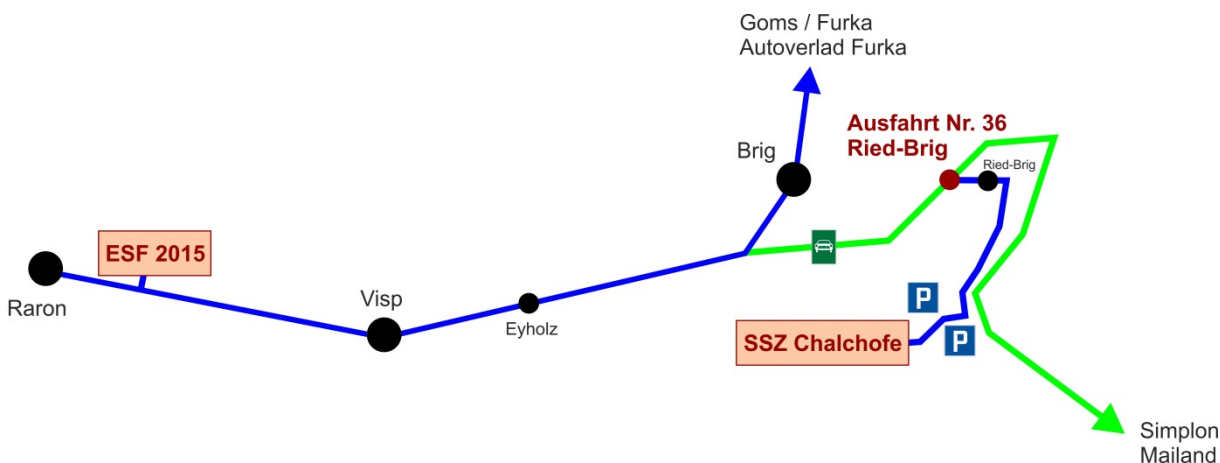

SSZ Chalchofen

Wegbeschreibung zum Aussenschiessstand bei Ried-Brig

Wegen Sanierungsarbeiten an der A9 (Simplonstrasse) ist die Zufahrt zum Schiesssportzentrum Chalchofen über die Bundesstrasse sehr stark eingeschränkt. Einbahnverkehr und lange Wartezeiten an Ampeln sind unumgänglich und der Werkverkehr erschwert die Einfahrt zum SSZ zusätzlich.

Aus diesem Grund bitten wir Sie, die alte Simplonstrasse zu benützen. Diese Massnahmen gelten auch für Reisebusse.

Aus Richtung Festzentrum

Vom Festzentrum aus Richtung Brig fahren Sie nach Eychholz auf die Autobahn und verlassen diese Richtung Simplon / Mailand und benützen die Autostrasse bis zur ersten Ausfahrt (Ried-Brig).

Aus Richtung Goms / Furka

Von Goms / Furka gelangen Sie über die Umfahrungsstrasse von Brig zum Kreisell Gamsen. Die 4. Ausfahrt (Simplon) führt Sie auf die Autostrasse. Benützen Sie anschliessend die erste Ausfahrt nach Ried-Brig.

Ab Ausfahrt Ried-Brig

Verlassen Sie die Autostrasse bei der Ausfahrt Ried-Brig und folgen der Signalisation nach Rosswald.

Wir unterstützen die Wegweisung mit provisorischer Signalisation in Orange bis zu den Parkmöglichkeiten.